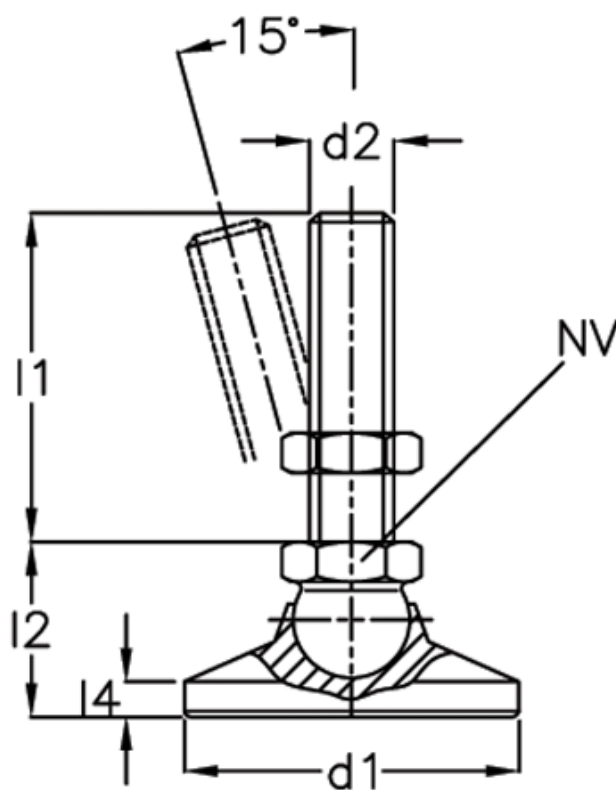

Varenummer: 20343260M1280KRE
Beskrivelse: E+G Drejeledsfod
GN 343.2-60-M12-80-KRE

Mål

$d1 = 60$
 $d2 = M12$
 $l1 = 80$
 $l2 = -$
 $l3 = 37.5$
 $l4 = -$
 $l5 = 10$
 $NV = 17$

Statisk belastning = 30
Vægt i (g) = 465